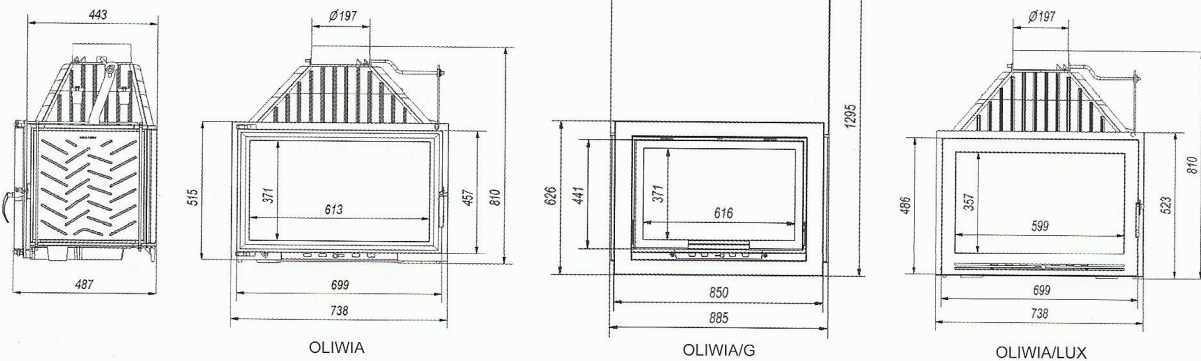

# OLIWIA 18 kW

**kW** 18  200  ~ 79 %

**CO** 0,15%  406,9  162

 150-180  500

 Żeliwo szare klasy 200  
Grey cast iron class 200  
Graues Gusseisen Klasse 200  
Чугунн класс 200

 Sezonowane drewno liściaste (wilgotność max 20%), brykiet węgla brunatnego  
Seasonal hardwood (humidity max 20%), brown coal briquettes  
Saison-Laubholz (Feuchtigkeit max. 20%), Braunkohlebriketts  
Сезонная твердая древесина (влажность 20%), коричневый брикет угля

Wyposażenie:/Equipment:/Ausstattung:/Оборудование:

Dodatkowe opcje:/Additional options:/Zusätzliche Optionen:/Дополнительные опции:

Wymiary:/Dimensions:/Masse:/Размер:

Pozostałe wersje wkładu:/Other versions of the fireplaces:/Sonstige Versionen des Kamineinsatzes:/Другие версии топок: